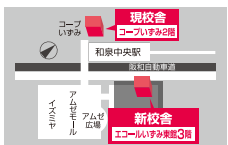

申込方法は2種類!

定員制のため、お早めにお申し込みください。

1 校舎窓口

以下の各校にて、お電話・ご来校で承ります。

2 WEBサイト

以下のサイトからも
お申し込みが可能です。
<http://toshin-oe.com/>

キミの本気を全力でバックアップ!!

東進衛星予備校

東進の講師は、日本全国から選りすぐられた大学受験のプロフェッショナル。

和泉中央駅前校
☎0120-953-992
和泉市いぶき野5丁目14 エコーいずみ東館3階

光明池駅南口校
☎0120-080-558
堺市南区鶴台2-1-3 光明池アクビル2階

和泉府中駅前校
☎0120-861-506
和泉市府中町1丁目20-1 フチュール和泉2階

中百舌鳥駅前校
☎0120-402-755
堺市北区中百舌鳥町5-6 中百舌鳥駅前ビル3階