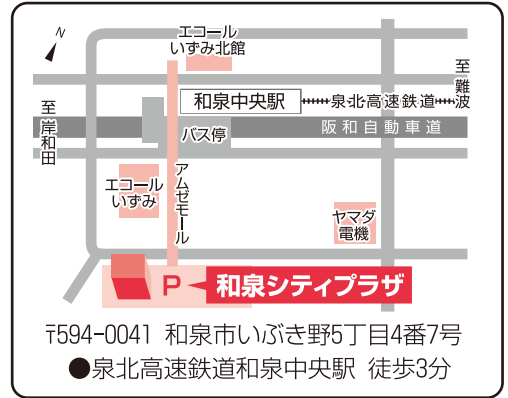

これを知らずに、受験勉強は始まらない!

受験生必見! 受験への心構えと勉強法を90分にギュッと凝縮
勉強のスタートを切る絶好のチャンス!!

日時 11月22日(木) 19:30~21:00
当日、会場には10分前までにお越しください。

会場 和泉シティプラザ

定員予約制
参加無料

関西の若手・実力講師!! 「わかる」感動を伝授!!

英語

きた